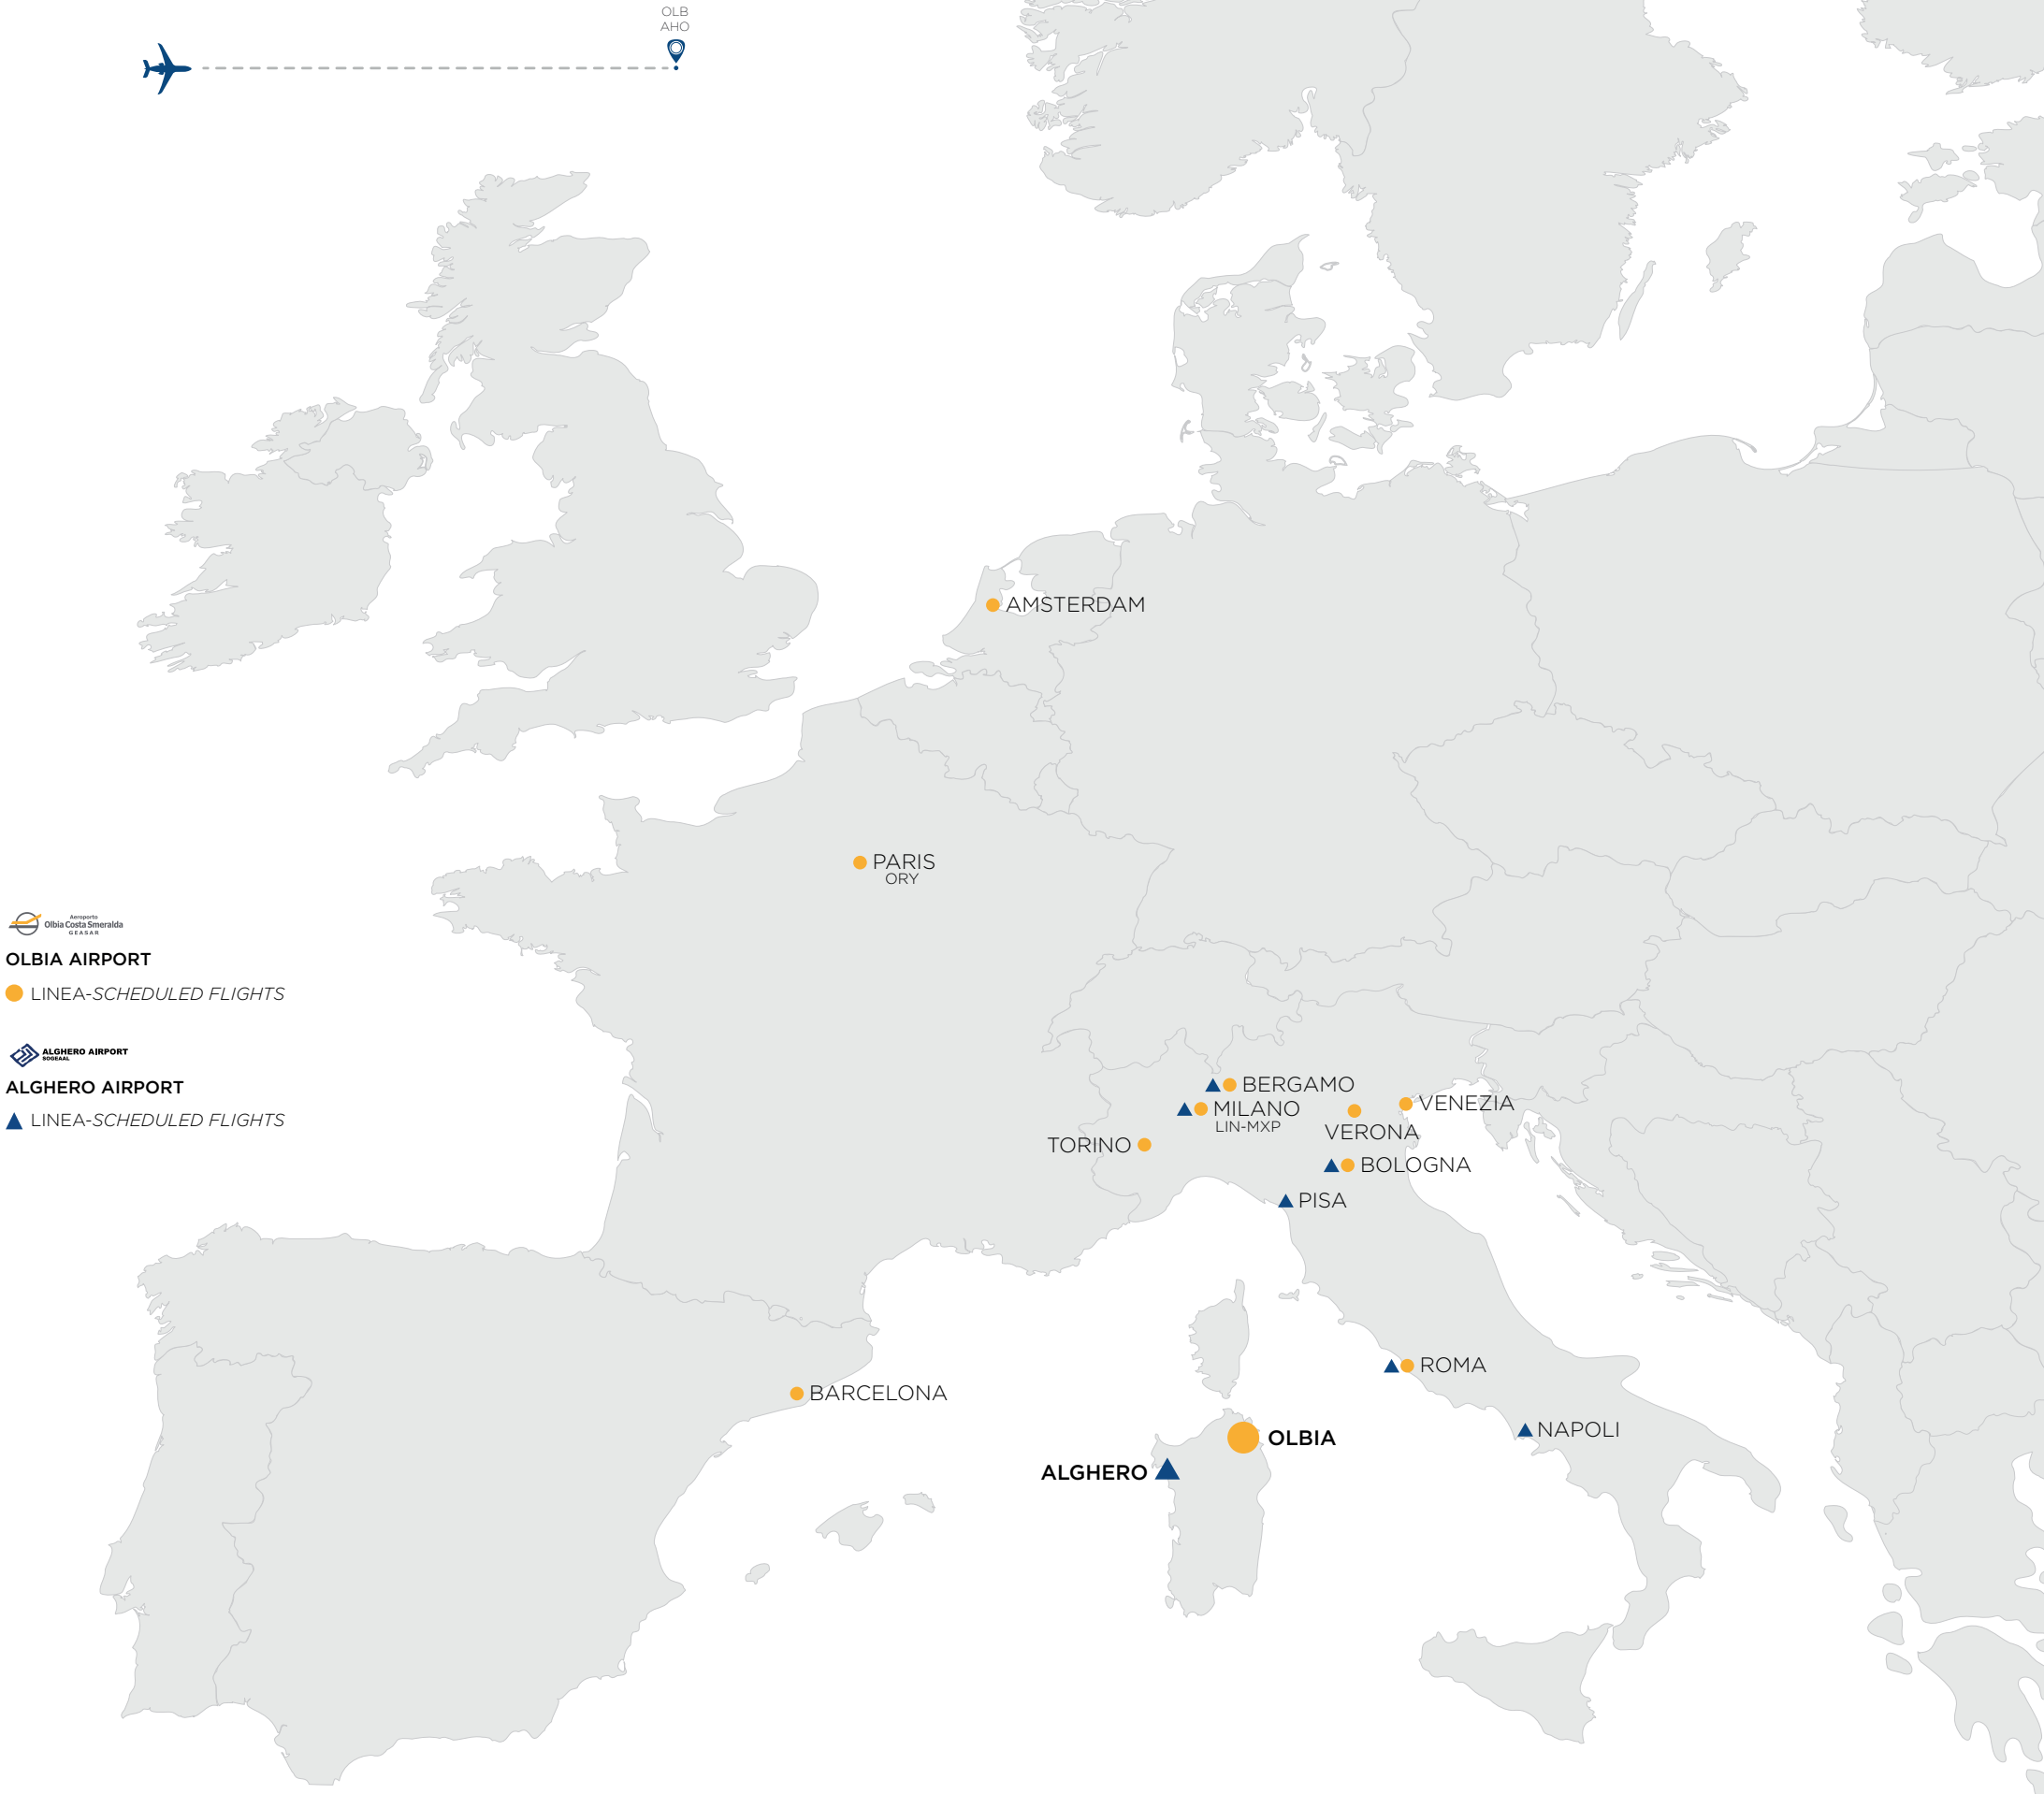

Aeroporti Nord Sardegna Network Winter Season

26.10.25 - 28.03.26

OLBIA AIRPORT
● LINEA-SCHEDULED FLIGHTS

ALGERO AIRPORT
▲ LINEA-SCHEDULED FLIGHTS

Scheduled Flights

Destinazione	Cod	Compagnia	Dal	Al	Giorni*
Destination	Cod	Airline	From	To	Days*
FRANCIA - FRANCE					
● Parigi-Paris Orly	ORY	Volotea	26-10	28-03	15
ITALIA					
● Bergamo	BGY	Ryanair	26-10	02-11	1356
		Ryanair	03-11	21-12	156
		Ryanair	22-12	04-01	1256
		Ryanair	05-01	01-02	15
		Ryanair	02-02	28-03	156
● Bergamo	BGY	Volotea	18-12	21-12	46
		Volotea	22-12	06-01	26
▲ Bergamo	BGY	Ryanair	26-10	31-10	1235
		Ryanair	01-11	21-12	15
		Ryanair	22-12	04-01	125
		Ryanair	05-01	28-02	15
		Ryanair	01-03	15-03	1567
		Ryanair	16-03	28-03	13567
● Bologna	BLQ	Ryanair	26-10	02-11	136
		Ryanair	03-11	21-12	16
		Ryanair	22-12	04-01	136
		Ryanair	05-01	28-03	16
● Bologna	BLQ	Volotea	19-12	05-01	135
▲ Bologna	BLQ	Ryanair	26-10	03-11	Daily
		Ryanair	04-11	21-12	14567
		Ryanair	22-12	28-12	12567
		Ryanair	29-12	04-01	124567
		Ryanair	05-01	15-03	14567
		Ryanair	16-03	28-03	Daily
● Milano Linate	LIN	Aeroitalia	26-10	28-03	Daily
▲ Milano Linate	LIN	ITA Airways	26-10	28-03	Daily

Destinazione	Cod	Compagnia	Dal	Al	Giorni*
Destination	Cod	Airline	From	To	Days*
● Milano Malpensa	MXP	Easy Jet	26-10	02-11	12567
		Easy Jet	03-11	04-01	57
		Easy Jet	05-01	11-01	357
		Easy Jet	21-01	28-03	57
▲ Milano Malpensa	MXP	Ryanair	26-10	31-10	234
		Ryanair	01-11	21-12	26
		Ryanair	22-12	04-01	1236
		Ryanair	05-01	11-01	126
		Ryanair	12-01	28-03	26
▲ Napoli	NAP	Ryanair	26-10	28-03	15
▲ Pisa	PSA	Ryanair	26-10	02-11	357
		Ryanair	03-11	14-12	57
		Ryanair	15-12	21-12	457
		Ryanair	22-12	28-12	2357
		Ryanair	29-12	04-01	23457
		Ryanair	05-01	15-03	57
		Ryanair	16-03	28-03	357
● Roma Fiumicino	FCO	Aeroitalia	26-10	28-03	Daily
● Roma Fiumicino	FCO	Volotea	26-10	28-03	Daily
▲ Roma Fiumicino	FCO	ITA Airways	26-10	28-03	Daily
● Torino	TRN	Volotea	26-10	02-11	13457
		Volotea	03-11	14-12	15
		Volotea	15-12	21-12	1457
		Volotea	22-12	28-12	1357
		Volotea	29-12	05-01	13457
		Volotea	13-02	22-03	15
		Volotea	23-03	28-03	145

Destinazione	Cod	Compagnia	Dal	Al	Giorni*
Destination	Cod	Airline	From	To	Days*
● Venezia	VCE	Volotea	26-10	02-11	246
		Volotea	03-11	14-12	47
		Volotea	15-12	21-12	45
		Volotea	22-12	06-01	125
		Volotea	12-02	28-03	47
● Verona	VRN	Volotea	26-10	02-11	1467
		Volotea	03-11	09-11	147
		Volotea	10-11	14-12	47
		Volotea	15-12	21-12	467
		Volotea	22-12	06-01	2367
		Volotea	12-02	28-03	47
PAESI BASSI - NETHERLANDS					
● Amsterdam	AMS	Transavia	15-02	28-03	47
SPAGNA - SPAIN					
● Barcellona-Barcelona	BCN	Volotea	26-10	14-12	47
		Volotea	15-12	21-12	467
		Volotea	22-12	04-01	2467
		Volotea	05-01	11-01	247
		Volotea	12-01	28-03	47

Giorni	1	2	3	4	5	6	7
Days	Mo	Tu	We	Th	Fr	Sa	Su

Le informazioni si riferiscono a dati disponibili al 10 ottobre e possono subire variazioni. Per maggiori info consultare i siti delle compagnie aeree.

Information are updated to the 10th October and they may be subjected to changes. For more info please check the airlines websites.