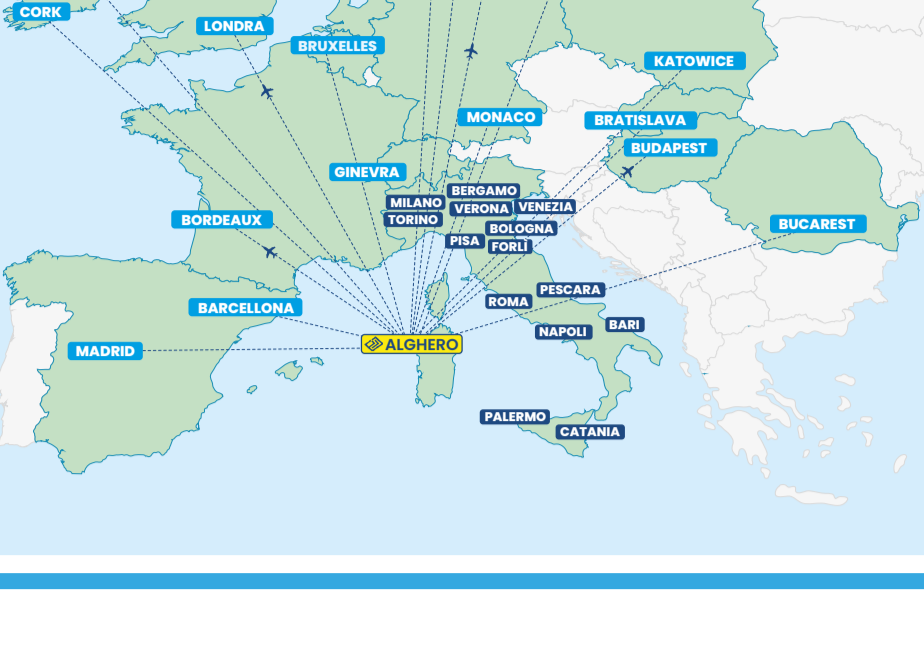

VOLA DA ALGHERO

ALGHERO AIRPORT
SOGEAAL

NETWORK SUMMER SEASON 2023

33 Destinazioni
Destinations

15 Paesi
Countries

17 Rotte internazionali
International routes

✈️ ITALIA

Bari  **RYANAIR**

Bergamo  **RYANAIR**

Bologna  **RYANAIR**

Catania  **RYANAIR**

Forlì **AEROITALIA**

Milano Linate  **ITA AIRWAYS** 

Milano Malpensa **easyJet**

Milano Malpensa  **RYANAIR**

Napoli  **RYANAIR**

Palermo  **RYANAIR**

Pescara  **RYANAIR**

Pisa  **RYANAIR**

Roma Fiumicino **AEROITALIA**

Torino **VOLOTEA** 

Venezia  **RYANAIR**

Verona **VOLOTEA** 

Verona **AEROITALIA**

Monaco  **RYANAIR**

✈️ INGHILTERRA

Londra  **RYANAIR**

✈️ IRLANDA

Cork  **RYANAIR**

Dublino  **RYANAIR**

✈️ NORVEGIA

Oslo **norwegian** 